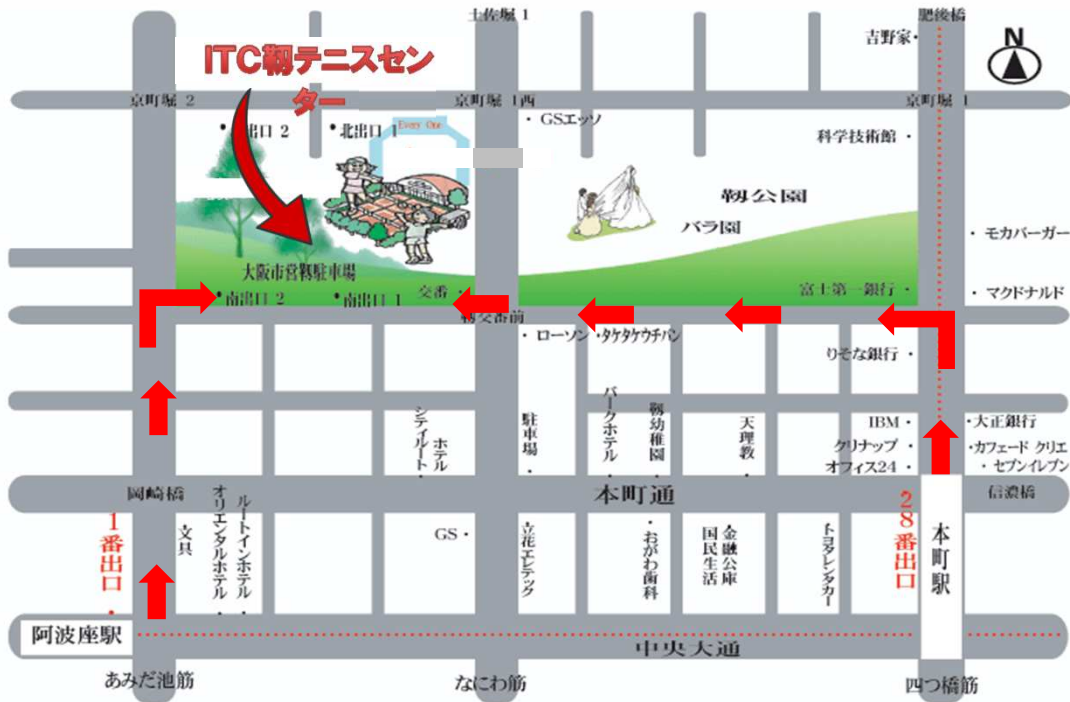

# ITC鞆テニスセンター

〒550-0004 大阪市西区鞆本町2-1-14

### <車でお越しの場合>

環状線方面から

阪神高速環状線「土佐堀出口」より左折

↓  
「四つ橋筋」を超えて「土佐堀通」をまっすぐに

↓  
4つ目の信号「なにわ筋」までいき左折

↓  
3つ目の信号「鞆交番前」を右折すぐ(駐車場は有料です)

神戸線方面から

阪神高速神戸線「中ノ島西出口」より1つ目の信号右折

↓  
「あみだ池筋」をまっすぐに

↓  
4つ目の信号を少し超えて左折すぐ(駐車場は有料です)

### <バスの場合>

大阪駅・難波駅から

系統番号 75 番 で「鞆本町1丁目」下車すぐ