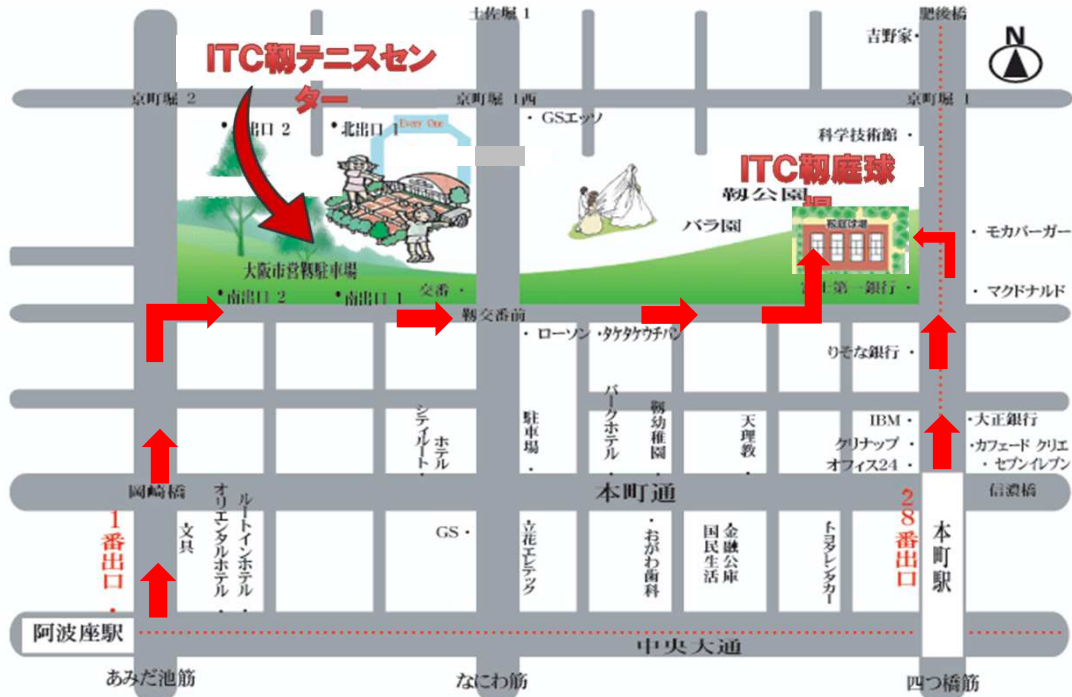

# ITC鞆庭球場

〒550-0004 大阪市西区鞆本町2-1-14

### <車でお越しの場合>

環状線方面から

阪神高速環状線「土佐堀出口」より左折

↓  
「四つ橋筋」を超えて「土佐堀通」をまっすぐに

↓  
4つ目の信号「なにわ筋」までいき左折

↓  
3つ目の信号「鞆交番前」を右折すぐ(駐車場は有料です)

※駐車場は西園に位置する為、なにわ筋を超えて東園に徒歩で移動(3分)

神戸線方面から

阪神高速神戸線「中ノ島西出口」より1つ目の信号右折

↓  
「あみだ池筋」をまっすぐに

↓  
4つ目の信号を少し超えて左折すぐ(駐車場は有料です)

※駐車場は西園に位置する為、なにわ筋を超えて東園に徒歩で移動(3分)

### <バスの場合>

大阪駅・難波駅から

系統番号 75 番 で「鞆本町1丁目」下車すぐ